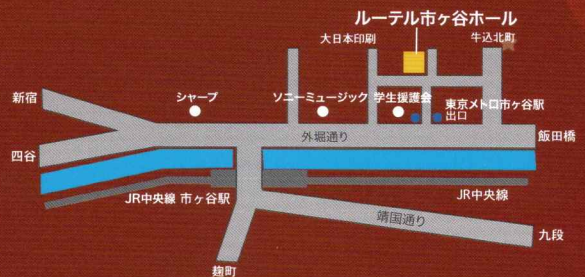

〒162-0842 新宿区市谷砂土原町1-1 TEL 03-3260-8621

- JR総武線 市谷駅 地上出口……………徒歩7分
- 都営地下鉄 新宿線 市谷駅 A1出口……………徒歩7分
- 東京メトロ 有楽町線 市谷駅 5・6番出口…徒歩2分
- 東京メトロ 南北線 市谷駅 5・6番出口……………徒歩2分