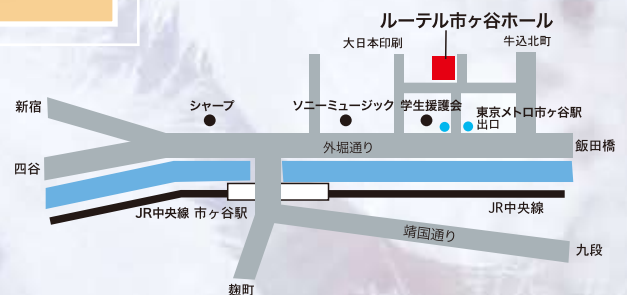

Keiko and her friends

ピアノ:若山 千恵子

フルート:柴草 幹男

全盲のピアニスト:島筒 英夫

2011.12.14 (水)

開演19:00 (開場18:30)

ルーテル市ヶ谷センター

一般:3,500円 ジュニア:2,000円 (当日:3,800円)