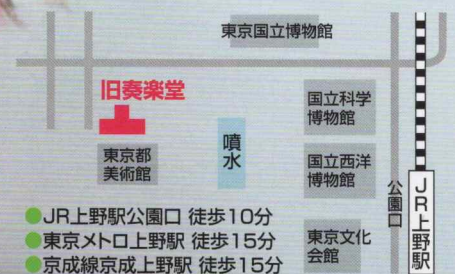

- JR上野駅公園口 徒歩10分
- 東京メトロ上野駅 徒歩15分
- 京成線京成上野駅 徒歩15分