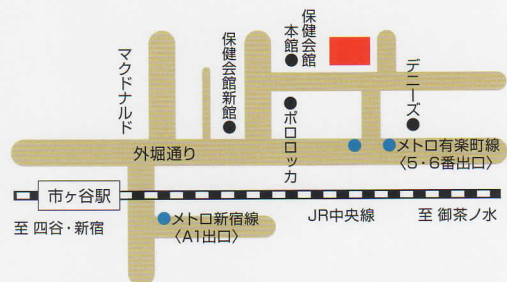

# KEIKO YOSHIMOTO CHRISTMAS CONCERT 2010

あたたかく  
たのしく  
いつくしみ

*Keiko and  
her friends*

ソプラノ…吉元 恵子  
ピアノ…若山 千恵子  
フルート…柴草 幹男  
全盲のピアニスト…島筒 英夫

12/14 (火) 19:00開演  
ルーテル市ヶ谷センター  
全席自由 ¥3,500 (ジュニア¥2,000)

シューマン: トロイメライ / 「女の愛と生涯」より  
マスカーニ: アヴェ・マリア  
カッチーニ: アヴェ・マリア  
アルビノーニ: アダージョ  
島筒英夫: “ショパンを奏でる” & 私のサンタ 他  
クリスマスファンタジー・メドレー 他

東京メトロ有楽町線・南北線…5・6番出口より徒歩2分  
都営地下鉄新宿線…A1出口より徒歩7分  
JR市ヶ谷駅…徒歩7分