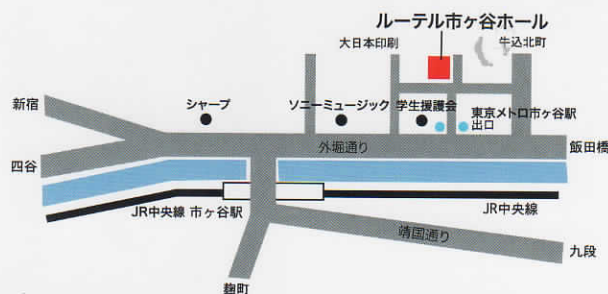

〒162-0842 新宿区市谷砂土原町1-1 TEL 03-3260-8621

- JR総武線 市谷駅 地上出口…………… 徒歩7分
- 都営地下鉄 新宿線 市谷駅 A1出口…………… 徒歩7分
- 東京メトロ 有楽町線 市谷駅 5・6番出口… 徒歩2分
- 東京メトロ 南北線 市谷駅 5・6番出口… 徒歩2分

【主催・問い合わせ】 KM企画 TEL 048-474-7853 E-mail: cantante@ff.e-mansion.com

【後援】 全日本演奏家協会 【協力】 オフィスプラネット