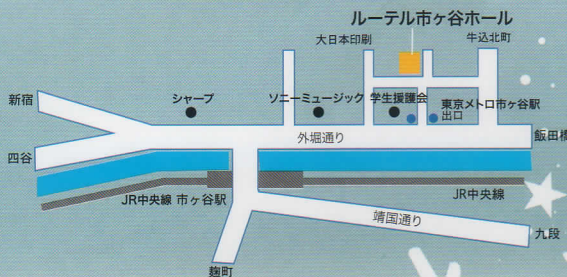

〒162-0842 新宿区市谷砂土原町1-1 TEL 03-3260-8621

- JR総武線 市谷駅 地上出口……………徒歩7分
- 都営地下鉄 新宿線 市谷駅 A1出口……………徒歩7分
- 東京メトロ 有楽町線 市谷駅 5・6番出口…徒歩2分
- 東京メトロ 南北線 市谷駅 5・6番出口……………徒歩2分